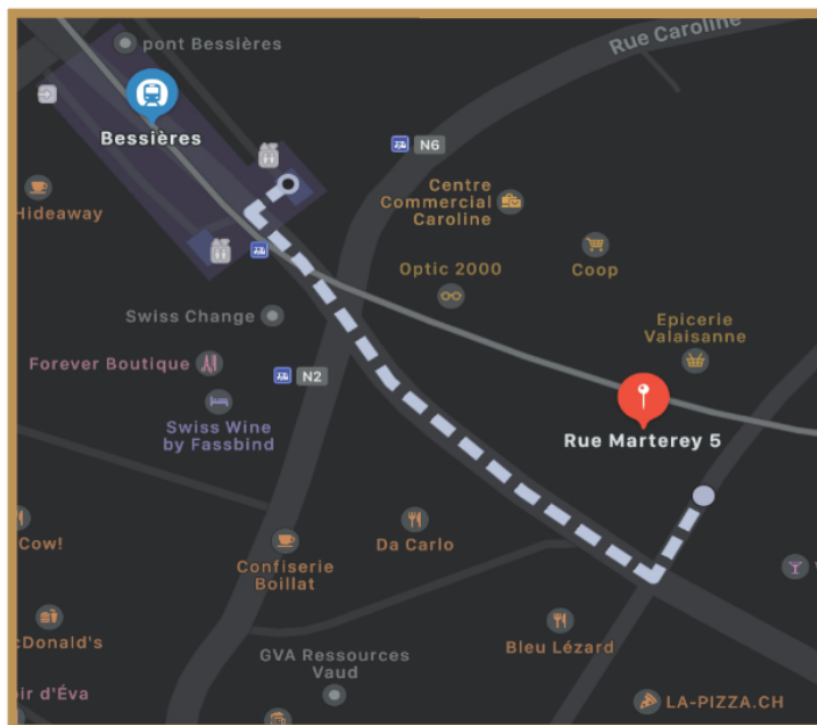

info@kipoint.ch

+41 (0) 76 325 90 18

Espace Marterey  
Rue Marterey 5  
1005 Lausanne

Comment arriver à Espace Marterey ? 

Metro M2 > Arrêt Bessières > Marcher 3 min  
Espace Marterey se trouve au 2ème 

Êtes-vous en voiture?

Les parkings Caroline et Mon-Repos  
sont disponibles à proximité.

Tous les jours. Horaires flexibles. Uniquement sur rendez-vous!